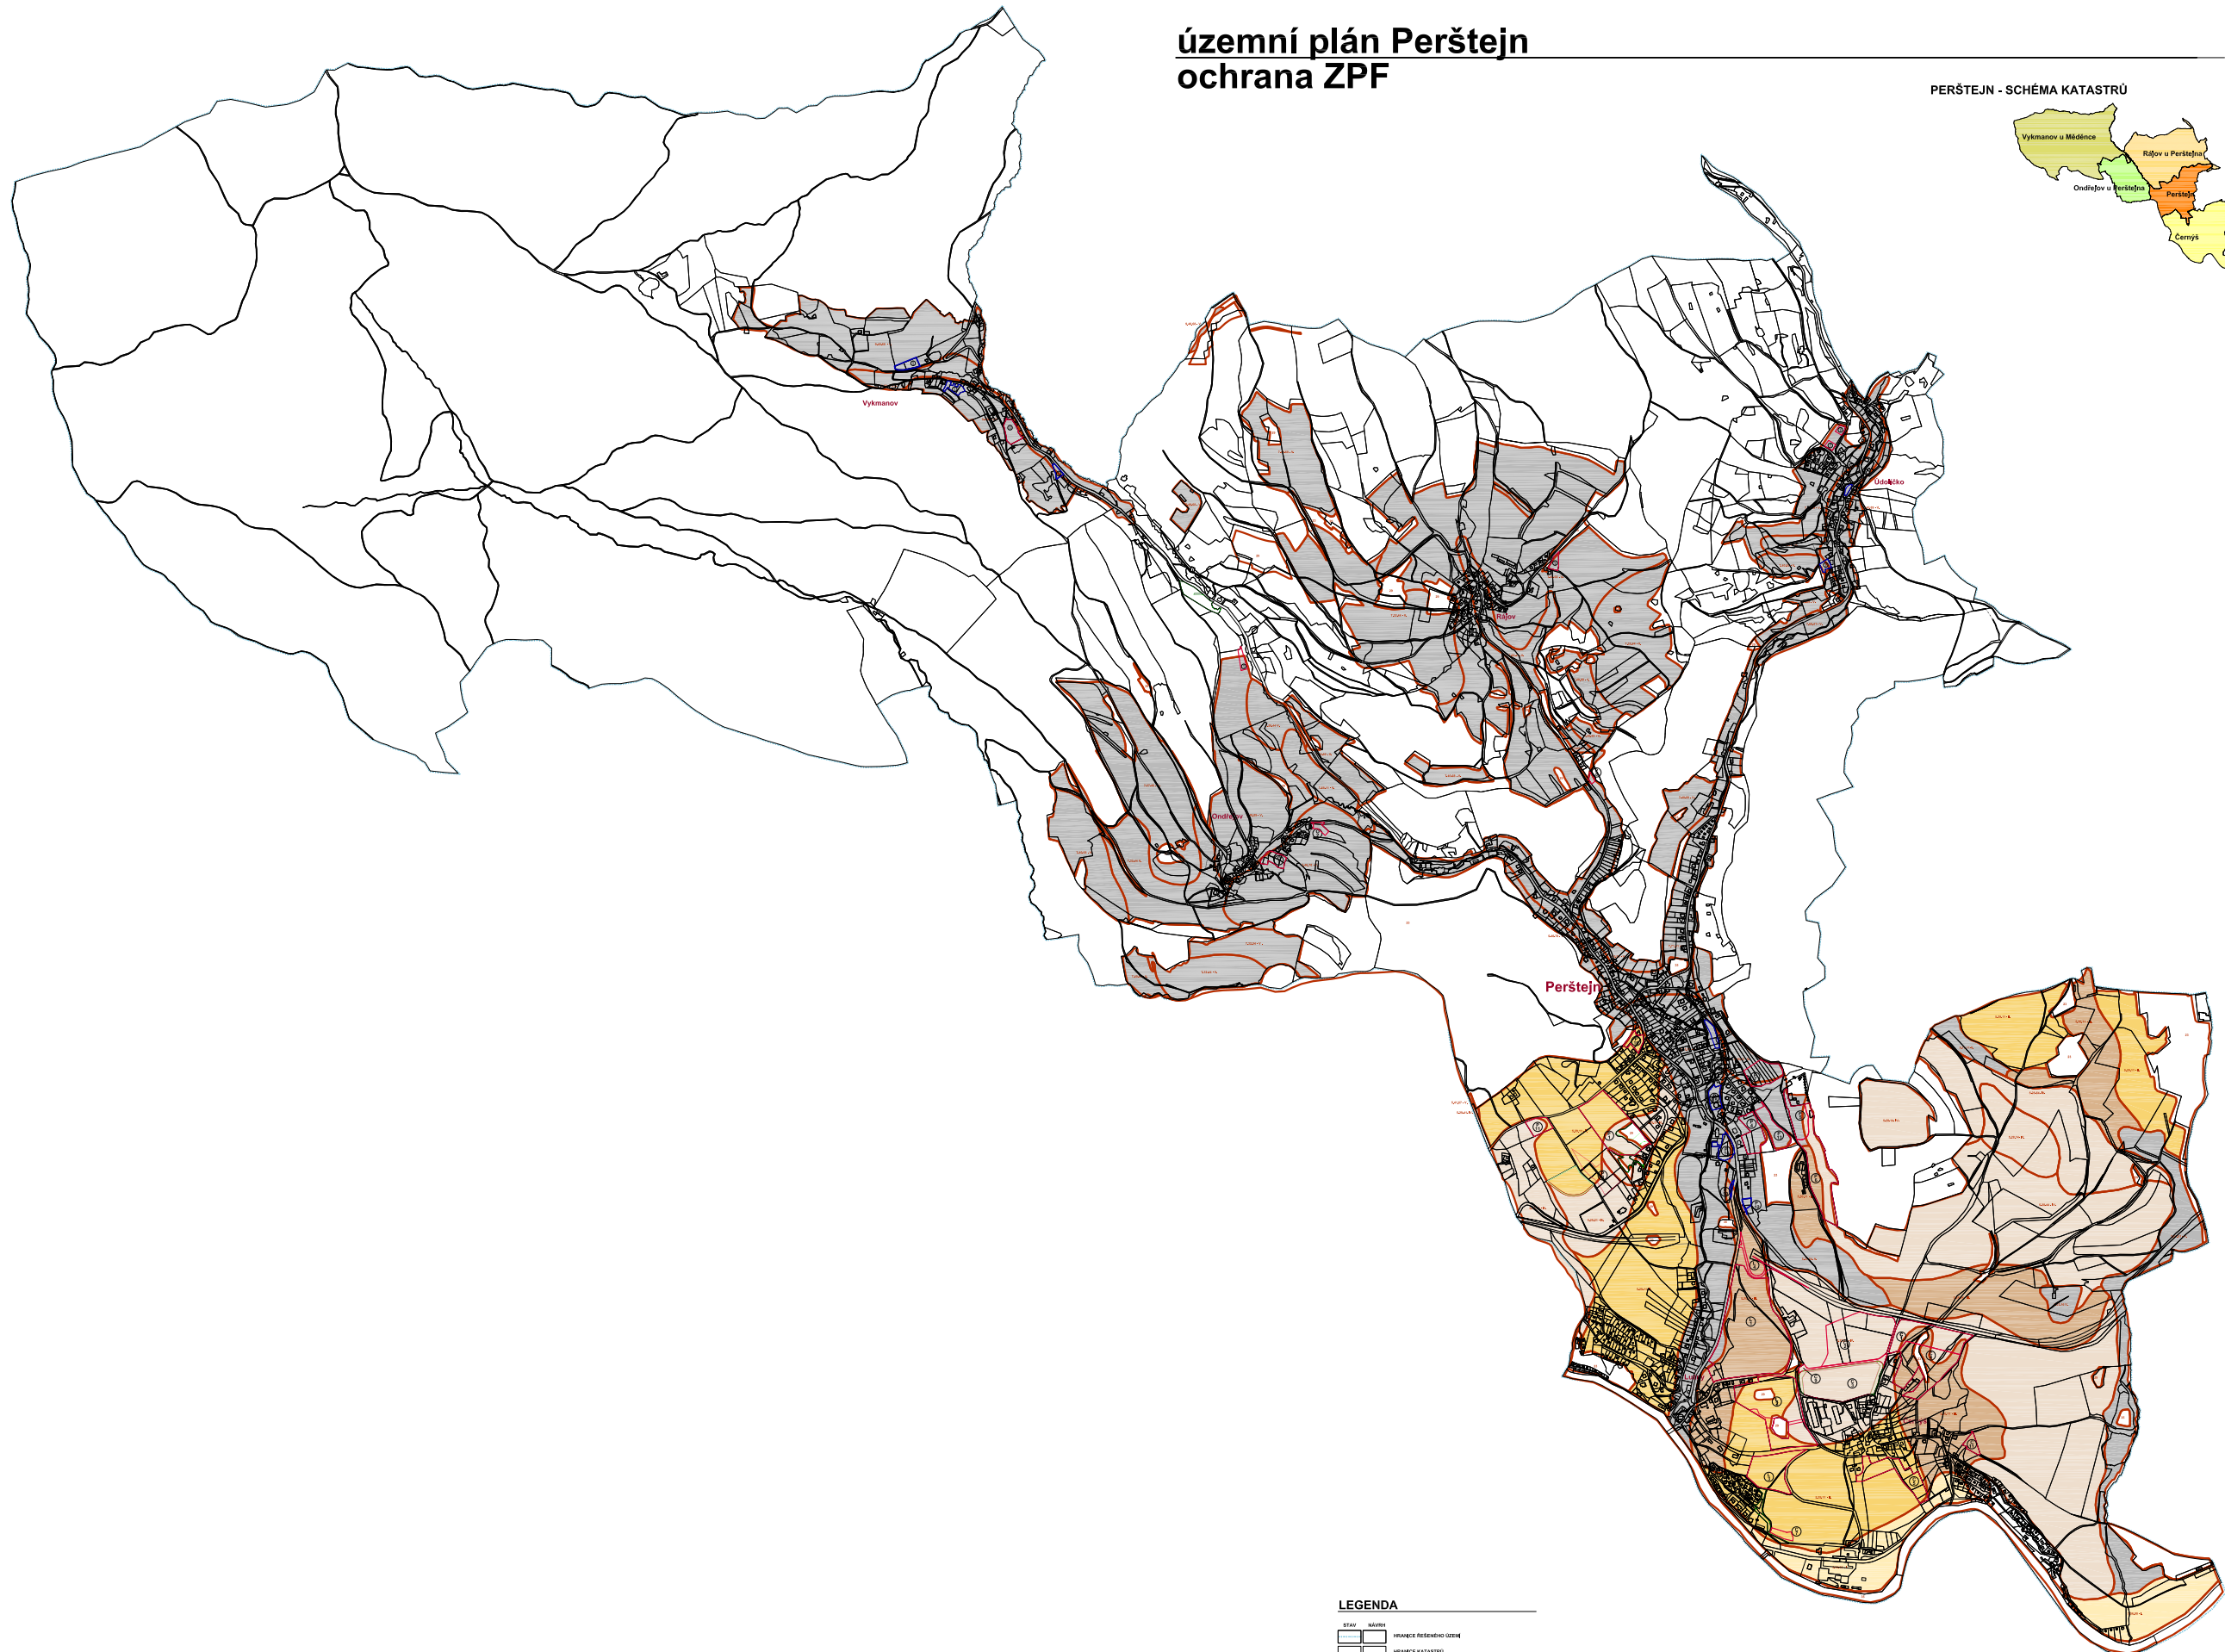

územní plán Perštejn ochrana ZPF

PERŠTEJN - SCHÉMA KATASTRŮ

LEGENDA

	HRANICE KATASTRŮ
	HRANICE ZASTAVĚNÉHO ÚZEMÍ K 1.7.2013
	HRANICE ZMĚNY (PŘESTAVBY) ZASTAVĚNÉHO ÚZEMÍ
	HRANICE ZMĚNY V SOULADĚ
	HRANICE ZPF
	HRANICE PŘELIŠTUNŮ PŘEDKOUTI
	STUPEŇ OCHRANY I.
	STUPEŇ OCHRANY II.
	STUPEŇ OCHRANY III.
	STUPEŇ OCHRANY IV.

UPRAVENÁ DOKUMENTACE
PRO OPAKOVANÉ VEŘEJNÉ PROJEDNÁNÍ