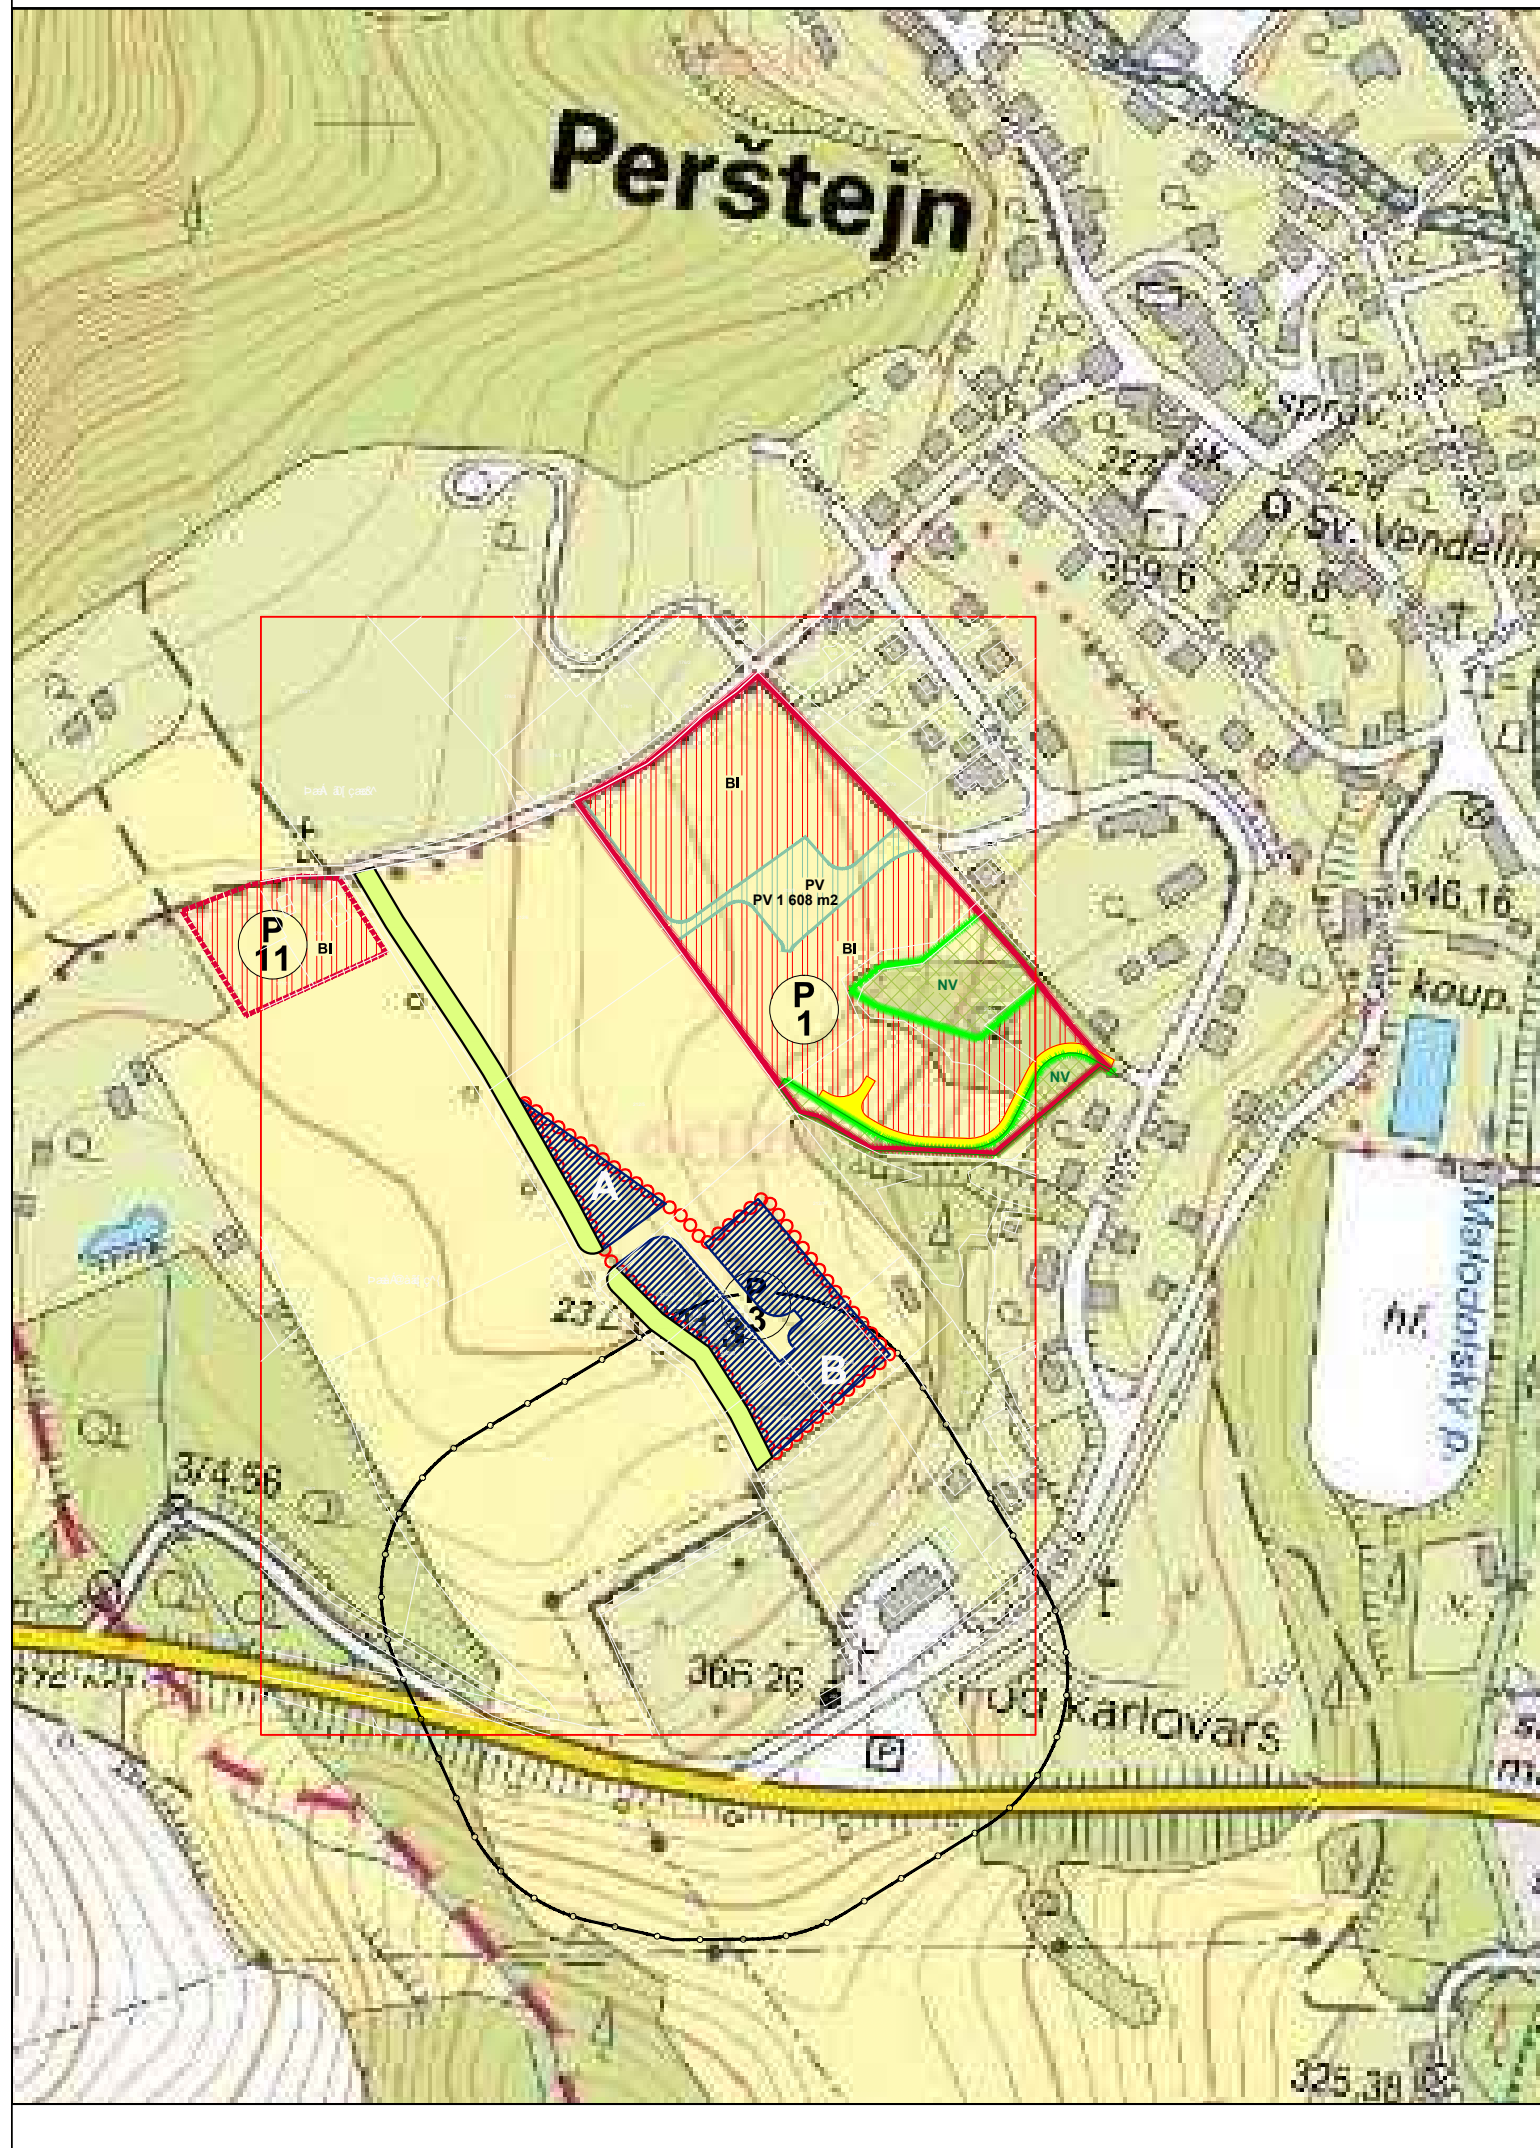

# územní studie Perštejn zastavitelná plocha P1

legenda:

stav	územní studie	
		vymezené území pro ÚS
		zastavitelné plochy
		plochy přírodní
		ochranné pásmo hřbitova

**1**  
širší vztahy s vymezením  
řešeného území